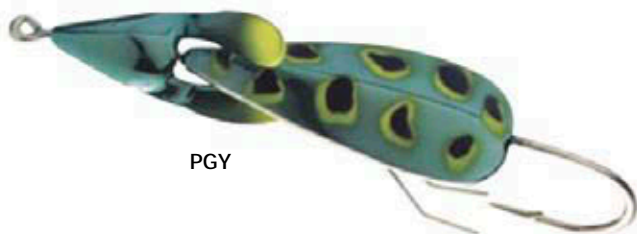

ART.101 TROTA CAVA E TROTA CAVA MARTELLATO

вес, гр.: 9

ART.100 RADAR ANTIALGA

вес, гр.: 7

ART.105 MUNDIAL

размер / вес, гр.: 1/2 > 2/4 > 3/7 > 4/11 > 5/16,5

PANTHER MARTIN WEEDWING

FTH

GR

PGY

CH

G

BNI

NI

размер: 10 (7 гр) > 11 (15 гр)