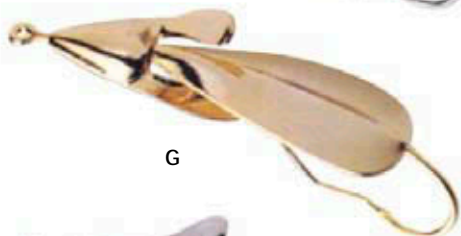

ART.101 TROTA CAVA E TROTA CAVA MARTELLATO

вес, гр.: 9

ART.100 RADAR ANTIALGA

вес, гр.: 7

ART.105 MUNDIAL

размер / вес, гр.: 1/2 > 2/4 > 3/7 > 4/11 > 5/16,5

PANTHER MARTIN WEEDWING

FTH

GR

PGY

CH

G

BNI

NI

размер: 10 (7 гр) > 11 (15 гр)