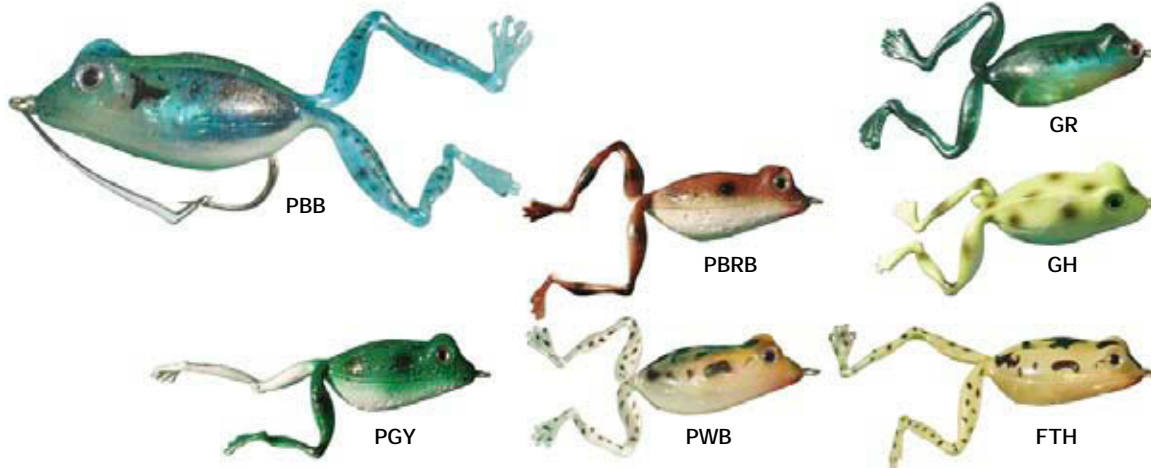

**PANTHER  
MARTIN***С УЛОВОМ ВО ВСЕ ВРЕМЕНА*

Panther Martin - старинная итальянская компания, производящая блесны оригинальной конструкции In-line. Благодаря такой конструкции блесны Panther Martin очень уловисты - это основной факт, который принес компании всемирную известность. Panther Martin пользуются большим спросом в Канаде, Германии, Норвегии, Португалии, Испании, США, Великобритании, России и многих других странах. На сегодняшний день компания производит более 170 моделей блесен для ловли любой хищной и полухищной рыбы, а ассортимент по моделям и цветам - самый широкий на рынке.

S/B S/G G/R

вес, гр.: 1 > 2 > 3 > 4 > 6 > 9 > 12 > 15

**ART.29 SPLENDEX**

S G

вес, гр.: 1,5 > 3 > 4 > 7 > 9 > 13 > 18

**ART.29/C SPLENDEX ZAVORRA**

S G

вес, гр.: 2 > 3 > 4 > 7 > 9 > 13 > 15

**ART.29/A SPLENDEX ZAVORRA CON MOSCA**

B/BK G/R G/BL S/BK S/R S/BL

вес, гр.: 2 > 3 > 4 > 7 > 9 > 13 > 15

ART.033/Z SIMPLEX ZAVORRA

вес, гр.: 5 > 8 > 10 > 12 > 15

RANA OLOGRAFICA ANTI ALGA

вес, гр.: 15 > 20