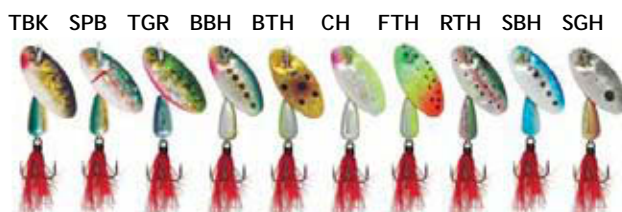

Panther Martin - продукция исключительно ручного изготовления, в зависимости от изделия, стадии такого производства содержат от 8 до 15 этапов.

Проводка блесен In-line более скоростная и глубокая. Блесны стабильно «держат» заданный горизонт проводки, что позволяет эффективно использовать их при ловле на течении. Низкочастотный и высокочастотный набор вибраций, создаваемый блеснами, оказывает на хищника магическое воздействие.

В течение 90-х годов более чем в шести официальных турнирах по ловле форели золотыми призерами соревнований стали рыболовы-спортсмены, применявшие Panther Martin.

С блеснами Panther Martin  
Вы всегда будете с уловом!

**PANTHER  
MARTIN**

**PMRO MARTIN ORIGINALE**

вес, гр.: 1 > 2 > 3 > 4 > 6 > 9 > 12 > 15 > 20 > 28

**PMH MARTIN OLOGRAFICO**

вес, гр.: 1 > 2 > 3 > 4 > 6 > 9 > 12 > 15 > 20 > 28

**PMHF MARTIN OLOGRAFICO CON MOSCA**