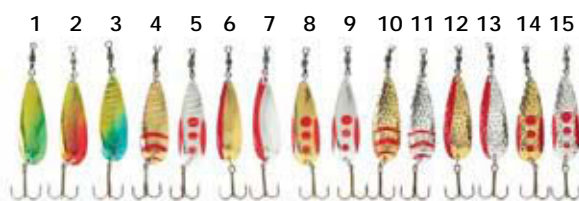

ART.101 TROTA CAVA E TROTA CAVA MARTELLATO

вес, гр.: 9